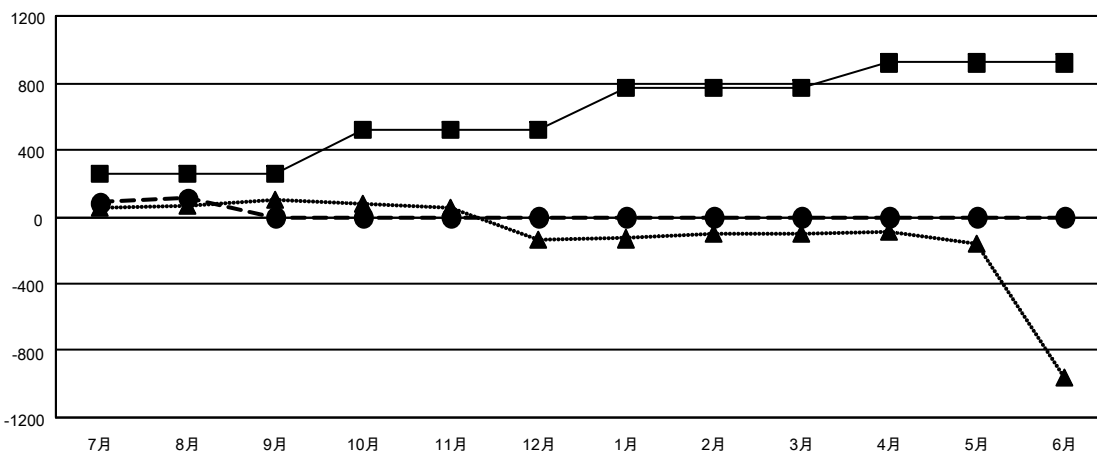

GMT MONTHLY MEMBERSHIP PROGRESS REPORT

Results as of: 8/31/2024

Multiple District 330

LOCATION: JAPAN

GMT: OPEN

GMT会則地域 5 - J

クラブ				名			
結果 : 2024-2025				結果 : 2024-2025			
四半期	新クラブ目標	新クラブ	解散クラブ	四半期	会員純増目標	会員増強実績	退会者 (転籍を含む) 実際
7月/8月/9月	1	0	0	7月/8月/9月	255	270	126
10月/11月/12月	1	0	0	10月/11月/12月	260	0	0
1月/2月/3月	2	0	0	1月/2月/3月	250	0	0
4月/5月/6月	1	0	0	4月/5月/6月	155	0	0

新クラブ目標及び実績累計

会員目標及び実績累計

解散クラブ: 0	113 CLUBS OF 383 一名以上の新会員を登録	男女別
退会者	会員累計データを見るには、ここをクリック	男性 7,584 (79.10%)
物故会員 9		女性 2,004 (20.90%)
クラブ解散 0	世帯主/家族会員合計 2,070	
その他 111	国際会費半額の家族会員 1,223	
合計 120		