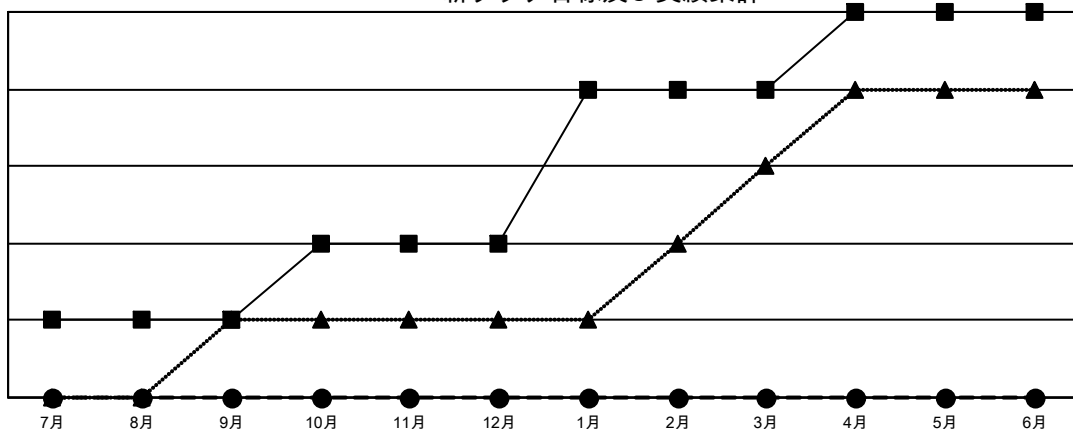

GMT MONTHLY MEMBERSHIP PROGRESS REPORT

Results as of: 8/31/2024

Multiple District 330

LOCATION: JAPAN

GMT: OPEN

GMT会則地域 5 - J

クラブ				名			
結果 : 2024-2025				結果 : 2024-2025			
四半期	新クラブ目標	新クラブ	解散クラブ	四半期	会員純増目標	会員増強実績	退会者 (転籍を含む) 実際
7月/8月/9月	1	0	0	7月/8月/9月	255	270	126
10月/11月/12月	1	0	0	10月/11月/12月	260	0	0
1月/2月/3月	2	0	0	1月/2月/3月	250	0	0
4月/5月/6月	1	0	0	4月/5月/6月	155	0	0

新クラブ目標及び実績累計

会員目標及び実績累計

解散クラブ: 0	113 CLUBS OF 383 一名以上の新会員を登録	男女別
退会者	会員累計データを見るには、ここをクリック	男性 7,584 (79.10%)
物故会員 9		女性 2,004 (20.90%)
クラブ解散 0	世帯主/家族会員合計 2,070	
その他 111	国際会費半額の家族会員 1,223	
合計 120		